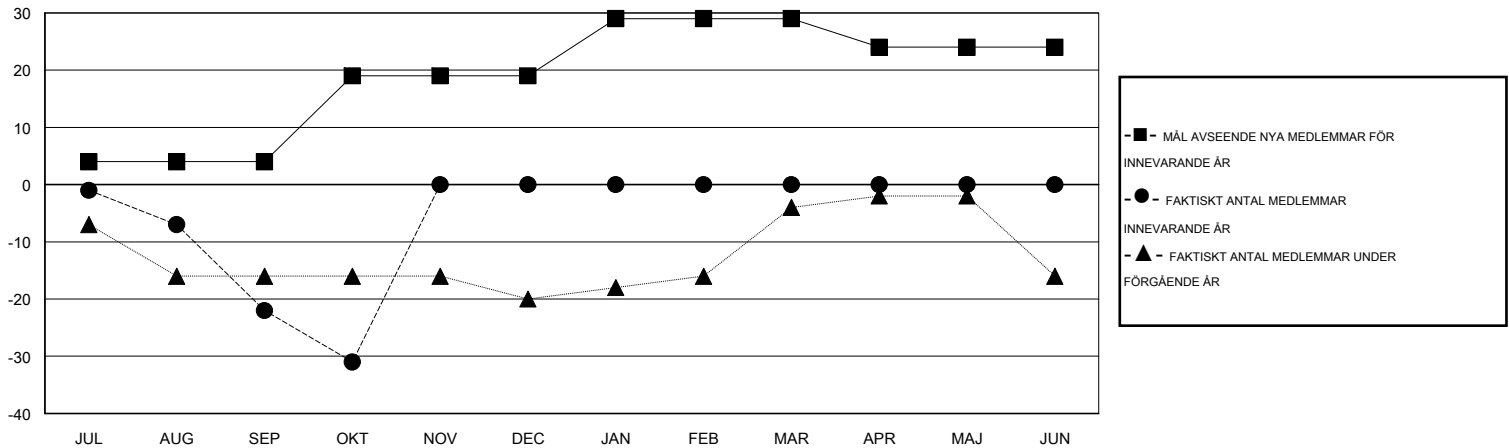

MONTHLY MEMBERSHIP PROGRESS REPORT

District 101VG

Results as of: 10/31/2014

GMT: Kenneth Persson

OMRÅDE SWEDEN

GMT KO 4

Klubbar					Medlemmar				
RESULTAT FÖR 2014-2015					RESULTAT FÖR 2014-2015				
KVARTAL	MÅL AVSEENDE NYA KLUBBAR	NYA KLUBBAR	AVFÖRDA KLUBBAR	NETTOTILLVÄX T/MINSKNING	KVARTAL	MÅL AVSEENDE NYA MEDLEMMAR	CHARTER OCH TILLAGDA NYA MEDLEMMAR	AVFÖRDA MEDLEMMAR	NETTOTILLVÄX T/MINSKNING
JUL/AUG/SEP	0	0	1	-1	JUL/AUG/SEP	4	9	31	-22
OKT/NOV/DEC	1	0	0	0	OKT/NOV/DEC	15	6	15	-9
JAN/FEB/MAR	0	0	0	0	JAN/FEB/MAR	10	0	0	0
APR/MAJ/JUN	0	0	0	0	APR/MAJ/JUN	-5	0	0	0

MÅL OCH FAKTISKT ANTAL NYA KLUBBAR

MÅL OCH FAKTISKT ANTAL MEDLEMMAR

NEDLAGDA KLUBBAR: 1

11 CLUBS OF 70 TOG UPP EN ELLER FLER NYA MEDLEMMAR

KÖNSFÖRDELNING

MAN 1,458 (85.66%)
KVINNA 244 (14.34%)

AVFÖRDA MEDLEMMAR