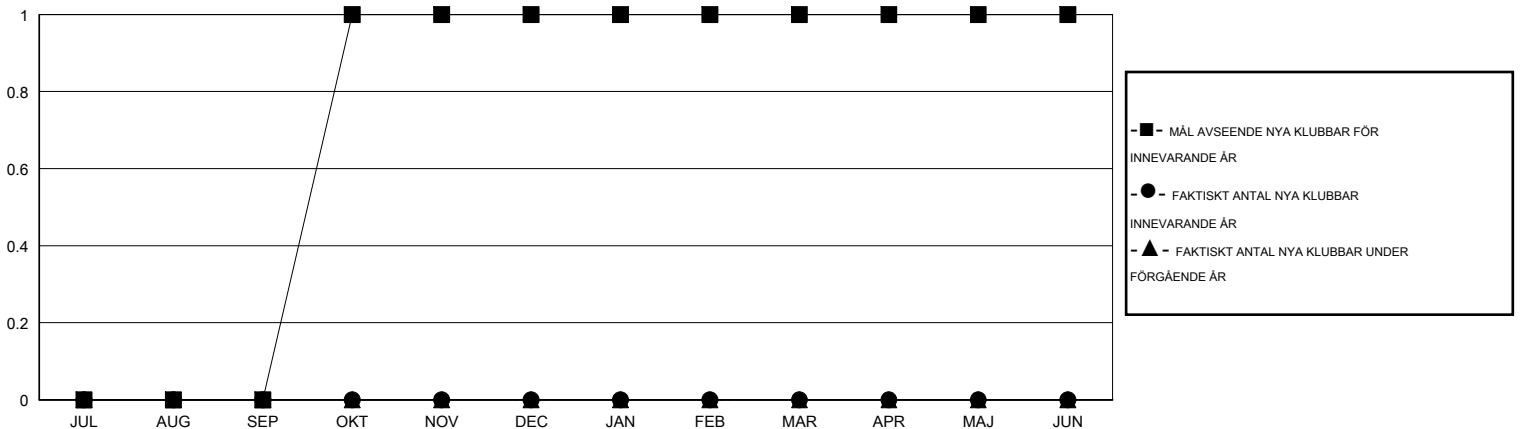

MONTHLY MEMBERSHIP PROGRESS REPORT

District 101VG

Results as of: 10/31/2014

GMT: Kenneth Persson

OMRÅDE SWEDEN

GMT KO 4

Klubbar					Medlemmar				
RESULTAT FÖR 2014-2015					RESULTAT FÖR 2014-2015				
KVARTAL	MÅL AVSEENDE NYA KLUBBAR	NYA KLUBBAR	AVFÖRDA KLUBBAR	NETTOTILLVÄX T/MINSKNING	KVARTAL	MÅL AVSEENDE NYA MEDLEMMAR	CHARTER OCH TILLAGDA NYA MEDLEMMAR	AVFÖRDA MEDLEMMAR	NETTOTILLVÄX T/MINSKNING
JUL/AUG/SEP	0	0	1	-1	JUL/AUG/SEP	4	9	31	-22
OKT/NOV/DEC	1	0	0	0	OKT/NOV/DEC	15	6	15	-9
JAN/FEB/MAR	0	0	0	0	JAN/FEB/MAR	10	0	0	0
APR/MAJ/JUN	0	0	0	0	APR/MAJ/JUN	-5	0	0	0

MÅL OCH FAKTISKT ANTAL NYA KLUBBAR

MÅL OCH FAKTISKT ANTAL MEDLEMMAR

NEDLAGDA KLUBBAR: 1

11 CLUBS OF 70 TOG UPP EN ELLER FLER NYA MEDLEMMAR

KÖNSFÖRDELNING

MAN 1,458 (85.66%)
KVINNA 244 (14.34%)

AVFÖRDA MEDLEMMAR